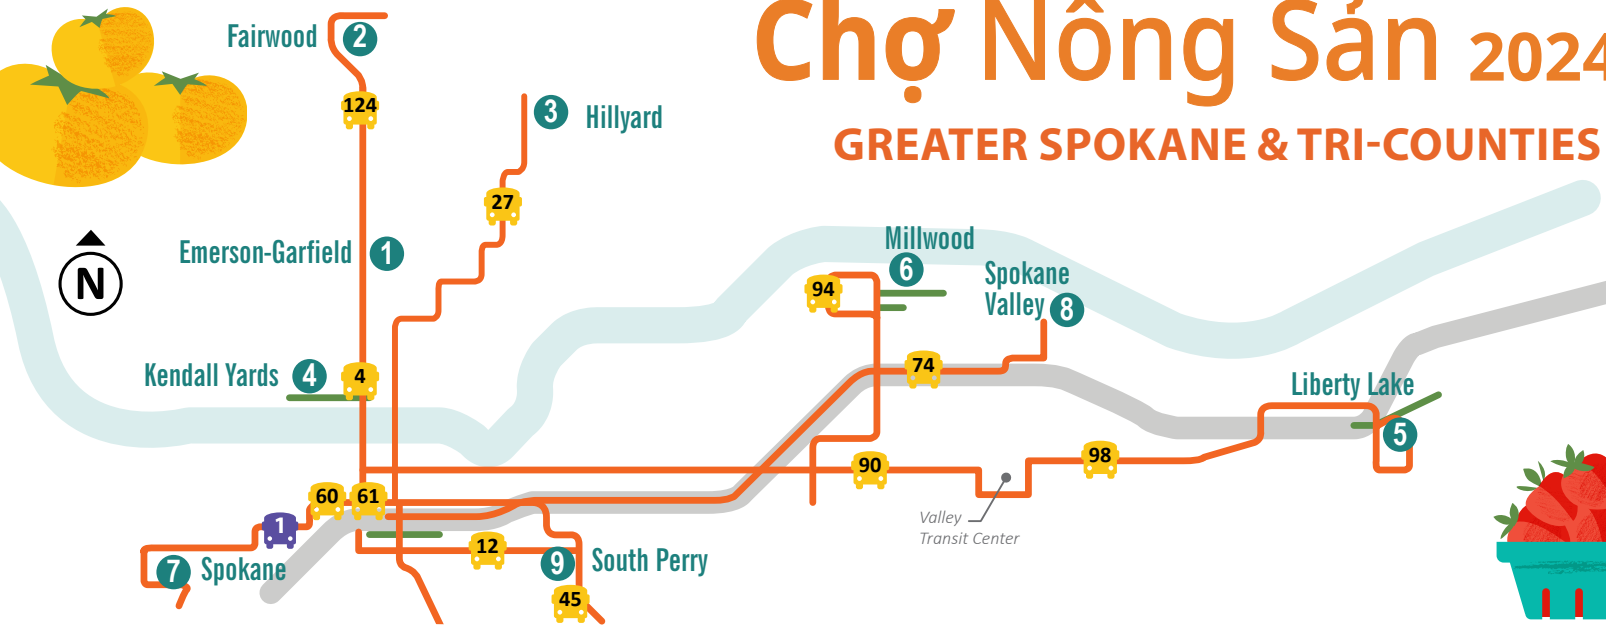

Chợ Nông Sản 2024

GREATER SPOKANE & TRI-COUNTIES

Thông tin quan trọng

- **1** ĐỊA ĐIỂM Chợ Nông Sản
- **27** TUYẾN XE BUÝT Spokane
- SNAP EBT có thể sử dụng bất cứ lúc nào.
- SNAP Market Match
- WIC & FMNP DÀNH CHO NGƯỜI CAO TUỔI
  sử dụng các quyền lợi cho đến ngày 31 tháng 10.
- KERNEL MIỄN PHÍ các hoạt động giáo dục trực tiếp dành cho trẻ em, bao gồm phiếu mua hàng trị giá $2 để mua nông sản và rau củ ở chợ.

CHỢ NÔNG SẢN SPOKANE

ĐỊA ĐIỂM

NG

GIỜ

NGÀY THÁNG

1. EMERSON-GARFIELD		2310 N Monroe St	Thứ Sáu	3:00 chiều - 7:00 tối	Ngày 07/06 - Ngày 27/09
2. FAIRWOOD		319 W Hastings Rd	Thứ Ba	3:00 chiều - 7:00 tối	Ngày 14/05 - Ngày 08/10
3. HILLYARD		4001 N Cook St	Thứ Hai	3:00 chiều - 6:00 tối	Ngày 24/06 - Ngày 28/10
4. KENDALL YARDS		1335 W Summit Pkwy	Thứ Tư	5:00 chiều - 8:30 tối	Ngày 22/05 - Ngày 18/09
5. LIBERTY LAKE		1421 N Meadowwood Ln	Thứ Bảy	9:00 sáng - 1:00 chiều	Ngày 18/05 - Ngày 12/10
6. MILLWOOD		Millwood City Park, 9103 E Frederick Ave	Thứ Tư	3:00 chiều - 7:00 tối	Ngày 29/05 - Ngày 09/10
7. SPOKANE		Coeur d'Alene Park, Chestnut St & 4th Ave	Thứ Bảy Thứ Tư	8:00 sáng - 1:00 chiều 8:00 sáng - 1:00 chiều	Ngày 11/05 - Ngày 26/10 Ngày 12/06 - Ngày 30/10
8. SPOKANE VALLEY		2426 N Discovery Pl	Thứ Sáu	4:00 chiều - 8:00 tối	Ngày 07/06 - Ngày 27/09
9. THURSDAY MARKET TẠI SOUTH PERRY		Grant Park, E 10th Ave & South Perry St	Thứ Năm	3:00 chiều - 7:00 tối	Ngày 02/05 - Ngày 31/10

CHỢ NÔNG SẢN TRI-COUNTY

ĐỊA ĐIỂM

NGÀY

GIỜ

NGÀY THÁNG

10. CHEWELAH		Chewelah City Park, 700 N Park St	Thứ Sáu	11:00 sáng - 3:30 chiều	Ngày 10/05 - Ngày 11/10
11. NORTHEAST WASHINGTON		Downtown, E Astor Ave & S Main St, Colville	Thứ Tư Thứ Bảy	9:00 sáng - 1:00 chiều 9:00 sáng - 1:00 chiều	Ngày 01/05 - Ngày 30/10 Ngày 04/05 - Ngày 26/10
12. NEWPORT		WaFd Bank Parking Lot, 3rd St & S Union Ave	Thứ Bảy	9:00 sáng - 1:00 chiều	Ngày 04/05 - Ngày 26/10