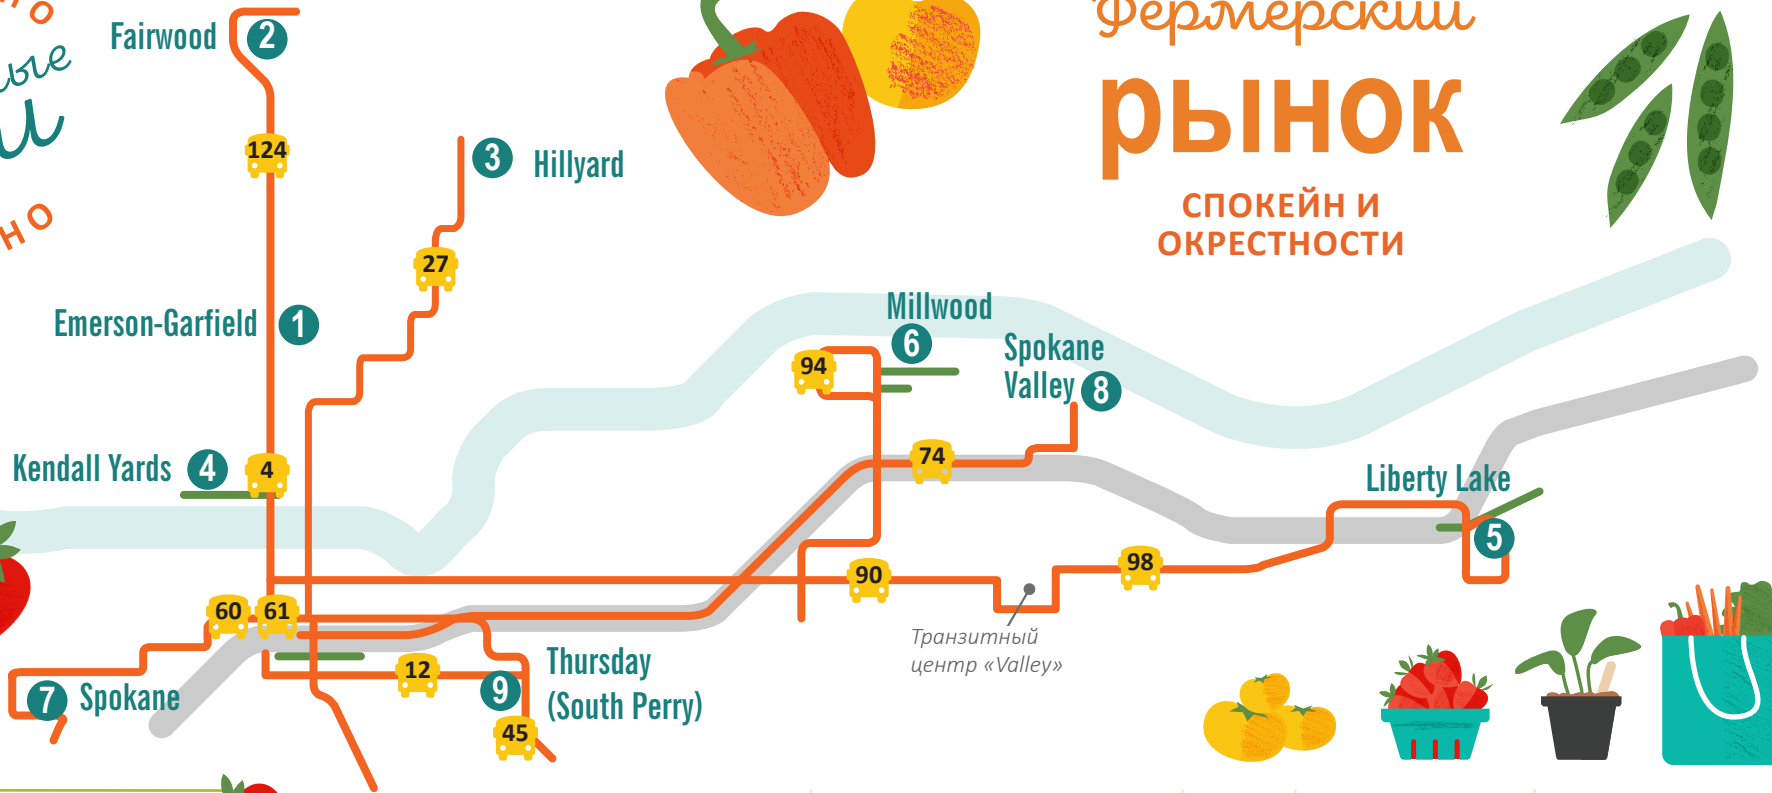

ПИТАТЕЛЬНО
Местные
Фрукты и
ОВОЩИ
ВКУСНО

2023

Фермерский РЫНОК

СПОКЕЙН И
ОКРЕСТНОСТИ

когда

- **1 МЕСТОНАХОЖДЕНИЕ**
  фермерских рынков
- **27 АВТОБУСНЫЕ МАРШРУТЫ**
- **SNAP EBT**
  можно использовать в любое время.
- **SNAP Market Match**
  Получите 100% соответствие валюты SNAP Market Match за каждый $1 EBT, потраченный на рынке. До $25 в день.
- **WIC и SENIOR FMNP**
  Используйте льготы на карточке до 31 октября.
- **KERNEL***
  БЕСПЛАТНЫЕ занятия для детей, в которые также входит ваучер на $2 для покупки рассады овощей на рынке.

ФЕРМЕРСКИЕ РЫНКИ

АДРЕСА

ДНИ

ЧАСЫ

ДАТЫ

1. EMERSON-GARFIELD	2310 N. Monroe St.	Пт	3 - 7 p.m.	2 июня - 29 сент.
2. FAIRWOOD	319 W. Hastings Rd.	Вт	3 - 7 p.m.	16 мая - 10 окт.
3. HILLYARD	Общинный центр NE Community Center 4001 N. Cook St.	Пн	3 - 7 p.m.	5 июня - 2 окт.
4. KENDALL YARDS	1335 W. Summit Pkwy.	Ср	5 - 8 p.m.	24 мая - 20 сент.
5. LIBERTY LAKE	1421 N. Meadowwood Ln.	Сб	9 a.m. - 1 p.m.	20 мая - 14 окт.
6. MILLWOOD	Millwood City Park 9103 E. Frederick Ave.	Ср	3 - 7 p.m.	31 мая - 11 окт.
7. SPOKANE <i>Новая локация</i>	Coeur d'Alene Park 4th Ave. & Chestnut St.	Сб	8 a.m. - 1 p.m.	13 мая - 28 окт.
		Ср	8 a.m. - 1 p.m.	14 июня - 25 окт.
8. SPOKANE VALLEY	2426 N. Discovery Pl.	Пт	4 - 8 p.m.	2 июня - 22 сент.
9. THURSDAY MARKET IN SOUTH PERRY	Grant Park 1000 S. Perry St.	Чт	3 - 7 p.m.	4 мая - 26 окт.